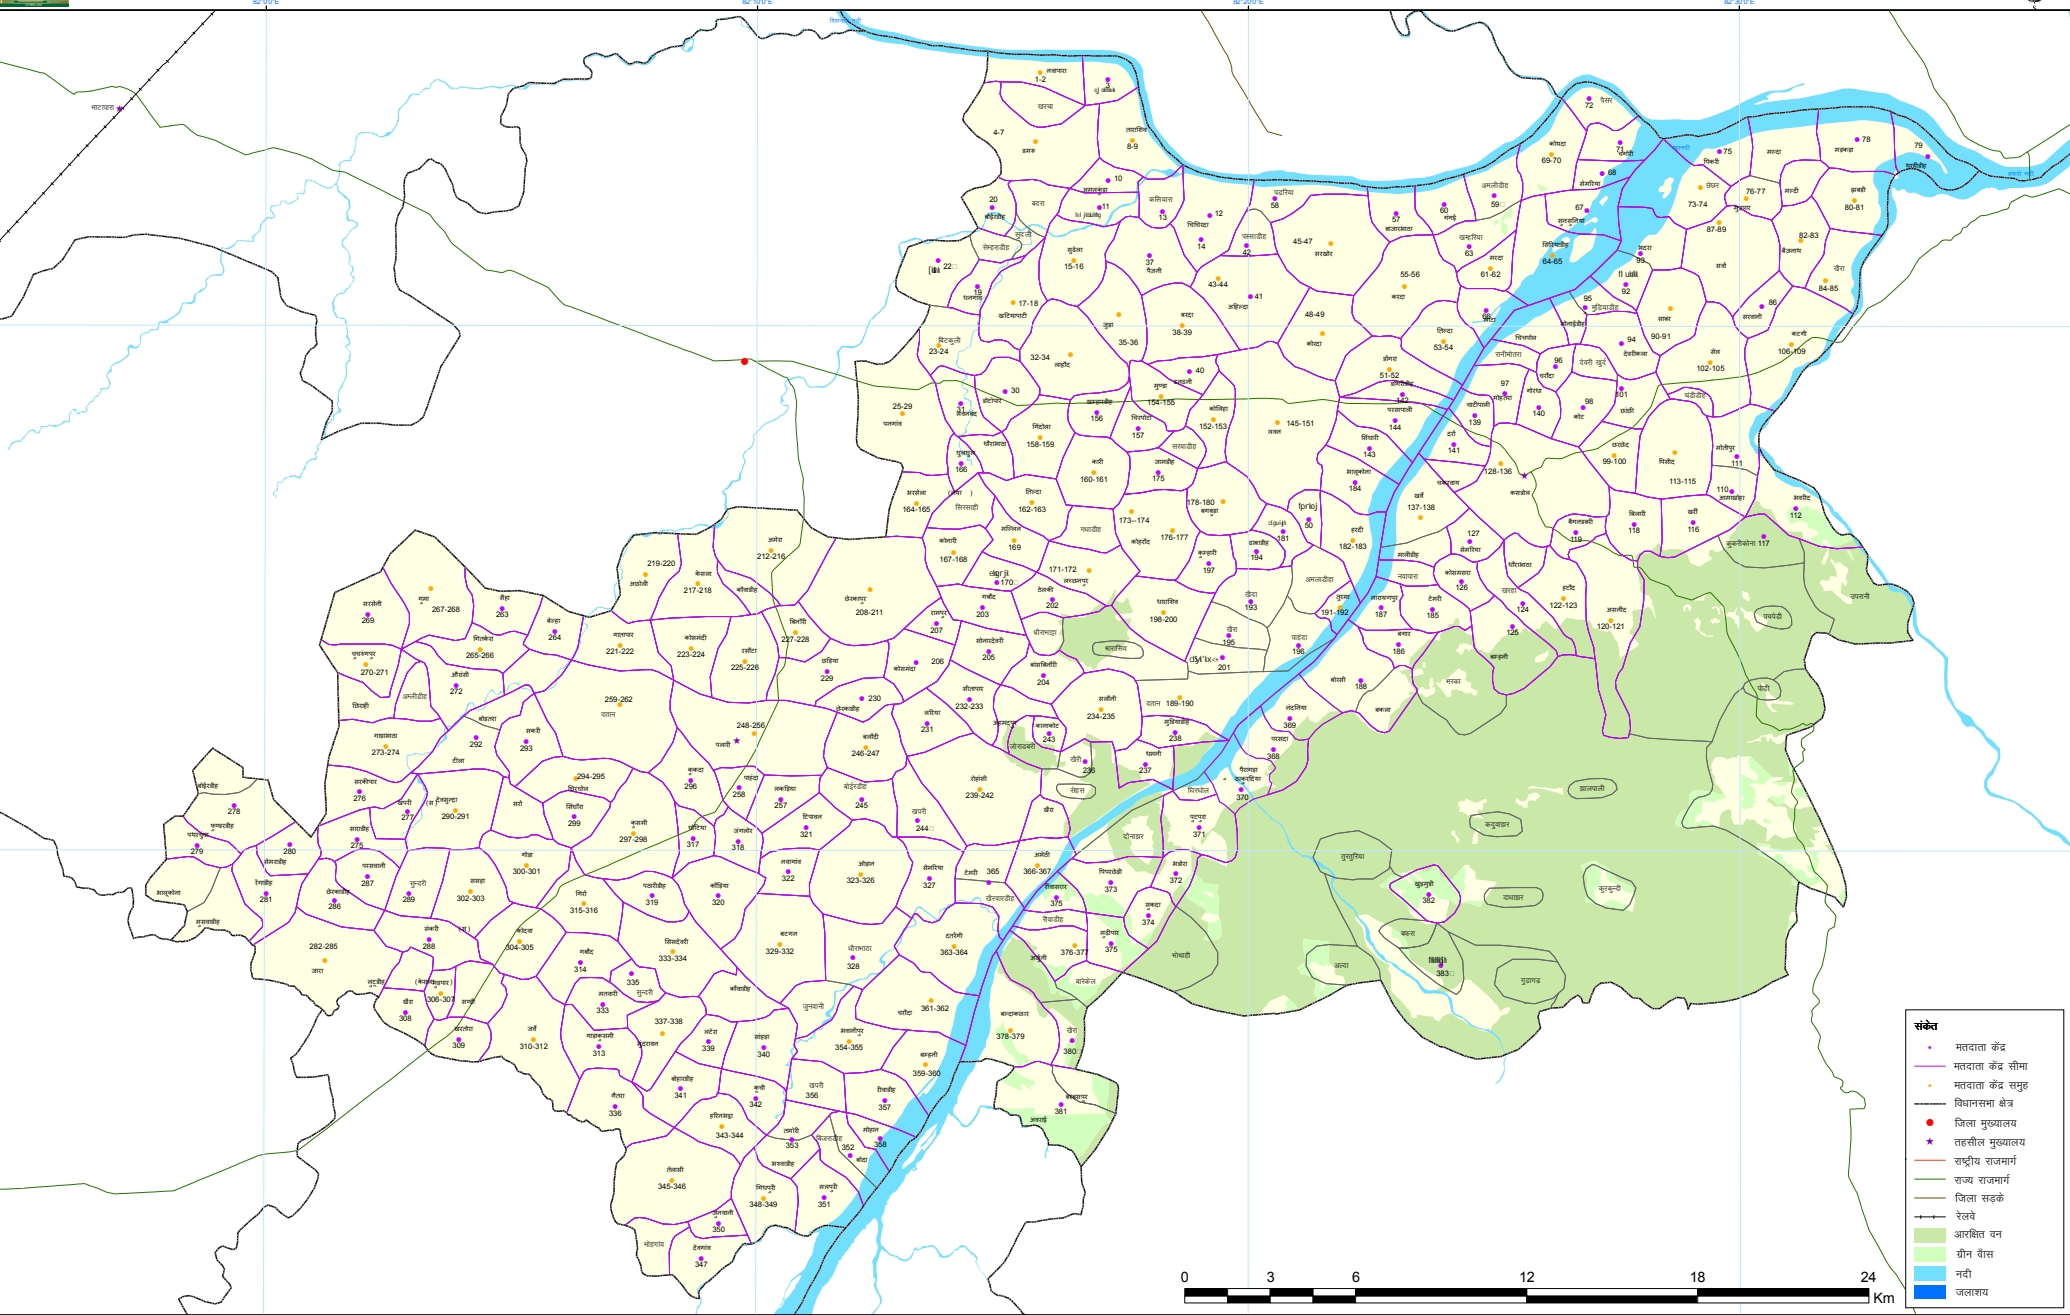

विधानसभा क्षेत्र कसडोल 44

- संकेत**
- मतदाता केंद्र
 - मतदाता केंद्र सीमा
 - मतदाता केंद्र समूह
 - विधानसभा क्षेत्र
 - जिला मुख्यालय
 - ★ तहसील मुख्यालय
 - राष्ट्रीय राजमार्ग
 - जिला सड़क
 - रेलवे
 - आरक्षित वन
 - ग्रीन विस
 - नदी
 - जलाशय

82°00'E

82°00'E

82°00'E

82°00'E

31°00'N

31°00'N

31°00'N

31°00'N